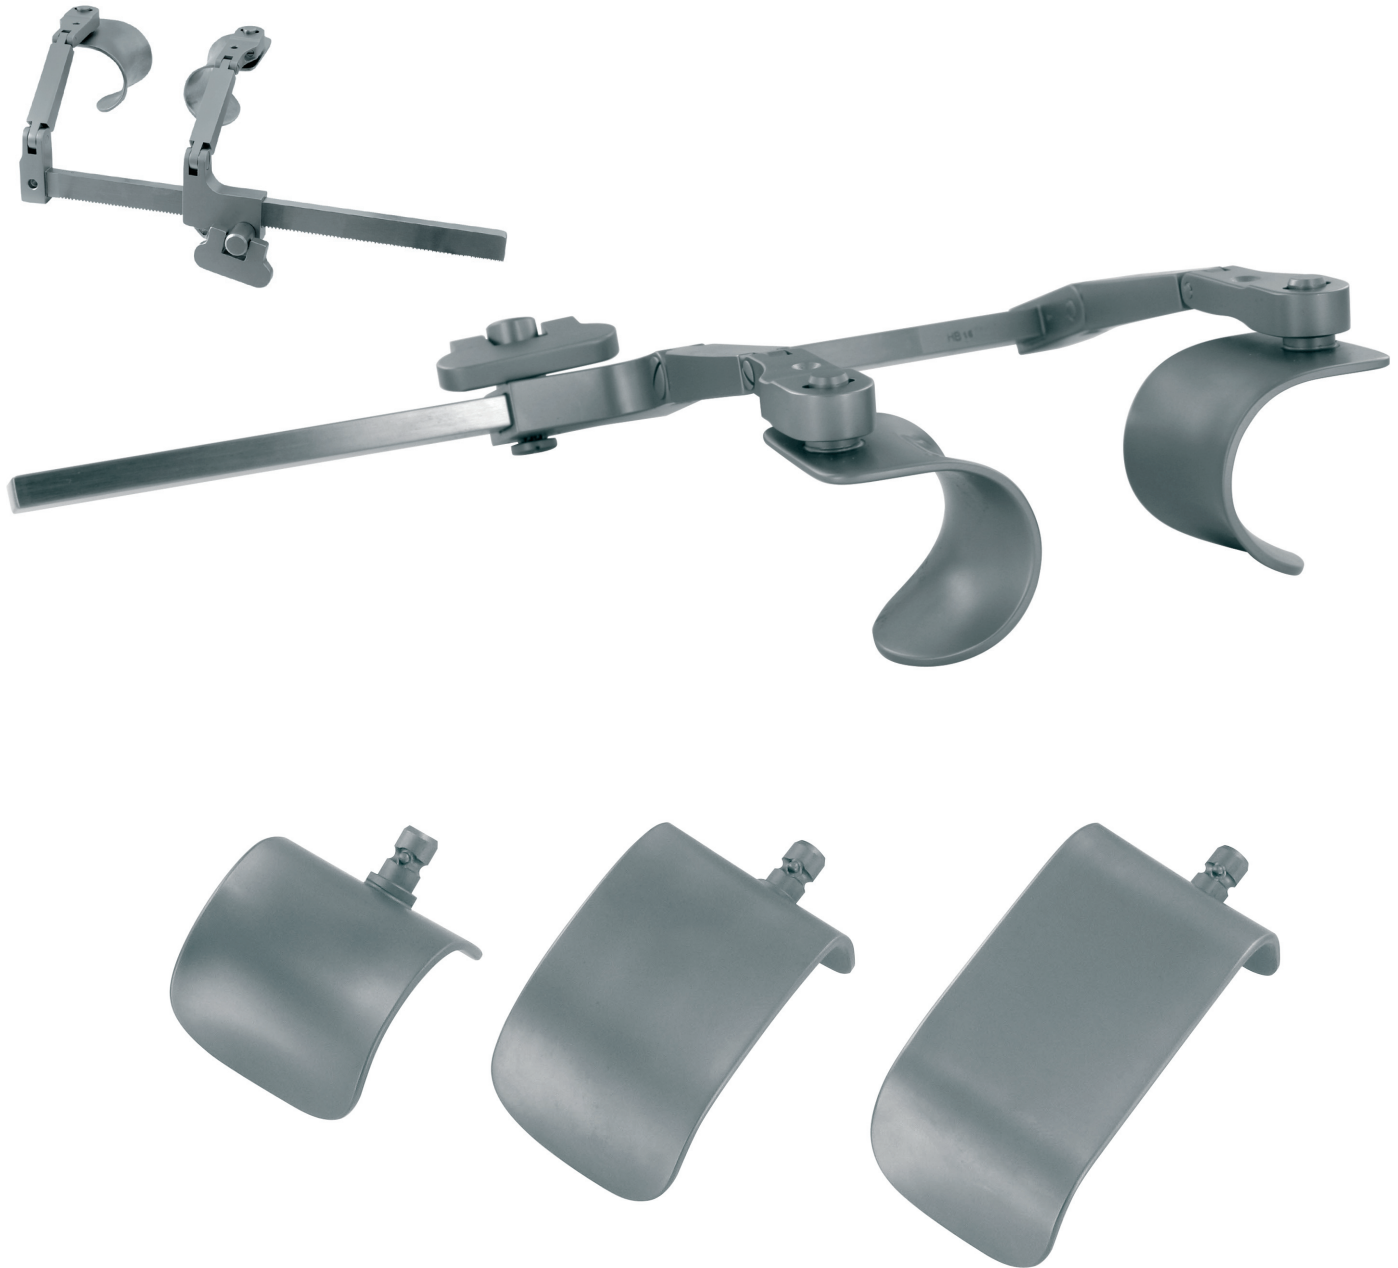

Articulated-Arms Retractor

Écarteur à Bras Articulés

DC32300-00

c max : 130 mm - d : 100 mm

Included : 3 pairs of blades / 3 paires de valves incluses

a : 35 mm - b : 35 mm

a : 35 mm - b : 50 mm

a : 35 mm - b : 63 mm